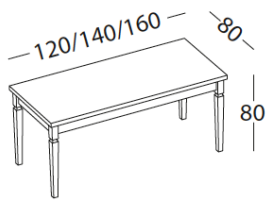

Torino Impiallacciato / Veneered

Tavolo impiallacciato allungabile, gambe massello e top sp. 4 cm.

Veneered extending table, solid wood legs and top th. 4 cm.

L 120 P 80 H 80 / 1 allunga da 40x80 / 1 ext. 40x80	6455 P 595
L 140 P 80 H 80 / 1 allunga da 40x80 / 1 ext. 40x80	6452 P 630
L 160 P 80 H 80 / 1 allunga da 40x80 / 1 ext. 40x80	6462 P 650

Tavolo fisso impiallacciato, gambe massello e top sp. 4 cm

Veneered fixed table, solid wood legs and top th. 4 cm.

L 120 P 80 H 80	6414 P 510
L 140 P 80 H 80	6422 P 550
L 160 P 80 H 80	6432 P 590

dimensioni / dimensions

Finiture top e basamento / Top and structure finishes

Impiallacciato / Veneered

Laccato poro aperto / Open-pore lacquered

Decapè / Decapè

Torino Laminato / Laminated

Tavolo allungabile con struttura impiallacciata, gambe massello e top laminato sp. 4 cm.