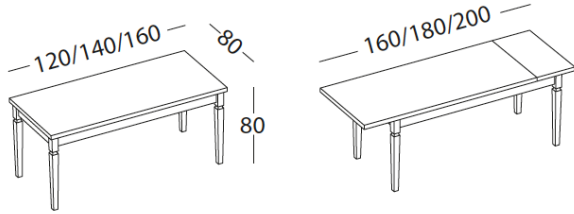

Torino Impiallacciato / Veneered

Tavolo impiallacciato allungabile, gambe massello e top sp. 4 cm.

Veneered extending table, solid wood legs and top th. 4 cm.

L 120 P 80 H 80 / 1 allunga da 40x80 / 1 ext. 40x80	6455 P 595
L 140 P 80 H 80 / 1 allunga da 40x80 / 1 ext. 40x80	6452 P 630
L 160 P 80 H 80 / 1 allunga da 40x80 / 1 ext. 40x80	6462 P 650

Tavolo fisso impiallacciato, gambe massello e top sp. 4 cm

Veneered fixed table, solid wood legs and top th. 4 cm.

L 120 P 80 H 80	6414 P 510
L 140 P 80 H 80	6422 P 550
L 160 P 80 H 80	6432 P 590

dimensioni / dimensions

Finiture top e basamento / Top and structure finishes

Impiallacciato / Veneered

Laccato poro aperto / Open-pore lacquered

Decapè / Decapè

Torino Laminato / Laminated

Tavolo allungabile con struttura impiallacciata, gambe massello e top laminato sp. 4 cm.

Extending table with veneered structure, solid wood legs and laminate top th. 4 cm.

Finiture top / Top finishes

POSTFORMING SP. 4 CM. BORDO ABS SP. 4 CM. / POSTFORMING TH. 4 CM / ABS EDGE TH. 4 CM.

Finiture struttura e gambe / Structure and legs finishes