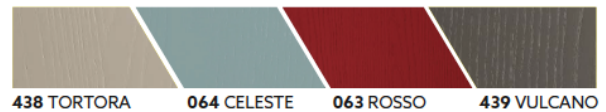

Finiture top e basamento / Top and structure finishes

Impiallacciato / Veneered

Laccato poro aperto / Open-pore lacquered

Decapè / Decapè

Torino Laminato / Laminated

Tavolo allungabile con struttura impiallacciata, gambe massello e top laminato sp. 4 cm.

Extending table with veneered structure, solid wood legs and laminate top th. 4 cm.

Finiture top / Top finishes

POSTFORMING SP. 4 CM. BORDO ABS SP. 4 CM. / POSTFORMING TH. 4 CM / ABS EDGE TH. 4 CM.

Finiture struttura e gambe / Structure and legs finishes

Impiallacciato / Veneered

Laccato poro aperto / Open-pore lacquered

Decapè / Decapè