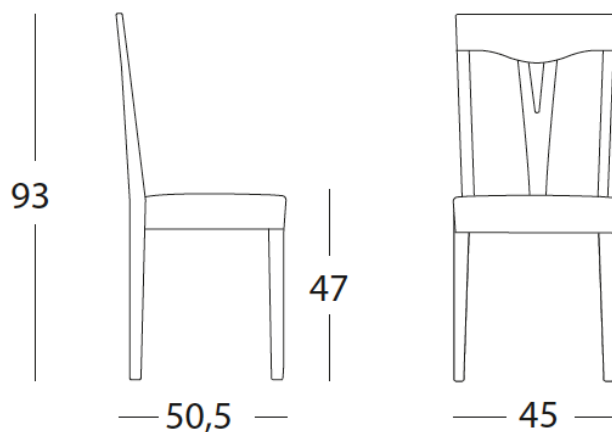

Struttura in legno con
seduta impagliata, imbottita
o legno (sgabello "482").

Wooden structure with straw,
upholstered or wooden seat
(stool "482").

L. 45 P. 50,5 H. 47/ 93
dimensioni / dimensions

seduta paglia / straw seat

6120 P 160

seduta legno / wooden seat

6120L P 160

seduta imbottito / upholstered seat

6120T P 166

Struttura / Structure

Legno
/ Wood

33 NOCE
CARAVAGGIO