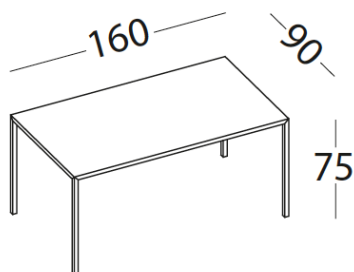

Tavolo fisso realizzato interamente in metallo verniciato opaco goffrato, gambe con sezione 3x3 cm.

Fixed table entirely in matt painted metal, legs with 3x3 cm section.

L 160 P 90 H 75 cm
dimensioni / dimensions

6386 P 570

L 180 P 90 H 75 cm
dimensioni / dimensions

6387 P 685

Finiture / Finishes

BIANCO

METAL

BRUNITO

NERO

Tavolo non riducibile / The table cannot be reduced