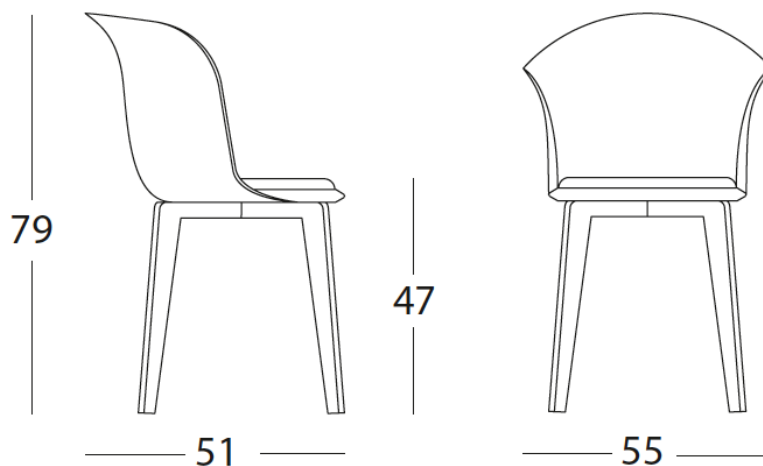

Sedia girevole in tecnopolimero con cuscino imbottito.

Swivel chair in technopolymer with upholstered cushion.

L. 55 P. 51 H. 47/79
dimensioni / dimensions

6264 P 175

Struttura / Structure

Seduta / Seat

Colore cuscino / Cushion colour