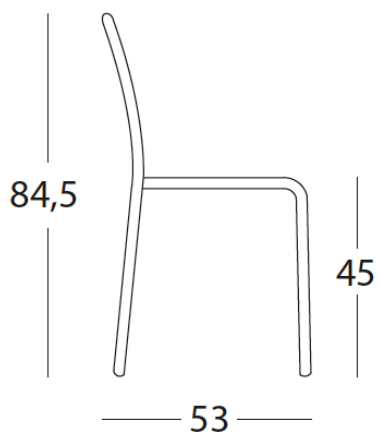

Pepper

Sedia con struttura in metallo verniciato opaco.

Chair with painted metal structure.

L. 41 P. 53 H. 45/84,5
dimensioni / dimensions

6243 P 112

Struttura e seduta / Structure and frame

BIANCO RAL 9010