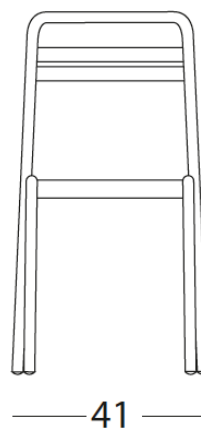

Pepper

Sedia con struttura in metallo verniciato opaco.

Chair with painted metal structure.

L. 41 P. 53 H. 45/84,5
dimensioni / dimensions

6243 P 112

Struttura e seduta / Structure and frame

BIANCO RAL 9010