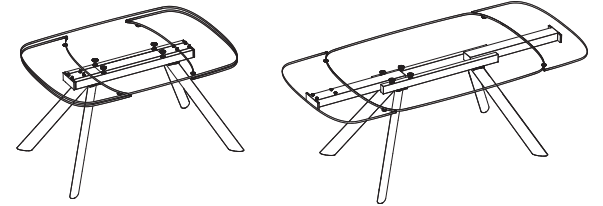

SIVIGLIA

TAVOLO ALLUNGABILE (2 PROLUNGHE DA 35)
STRUTTURA IN METALLO CON TOP E ALLUNGHE
IN VETRO TRASPARENTE
*EXTENDING TABLE (2 EXTENSIONS OF 35) METAL STRUCTURE
WITH CLEAR GLASS TOP AND EXTENSIONS*

140+35+35X100

6017

STRUTTURA
STRUCTURE

FINITURE TOP
TOP FINISHES