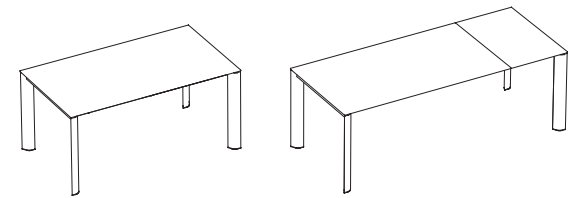

SEVEN 090

TAVOLO ALLUNGABILE (PROLUNGA INTERNA DA 55 CM) STRUTTURA IN METALLO E TOP IN VETRO
EXTENSIBLE TABLE (55 CM INTERNAL EXTENSION)
METAL STRUCTURE AND GLASS TOP

160+55X90

6491

FINITURE TOP VETRO
GLASS TOP FINISHES