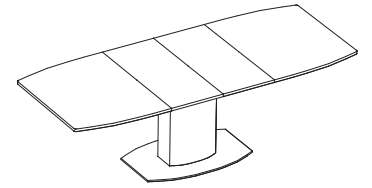

SAMARA

TAVOLO ALLUNGABILE (2 PROLUNGHE DA 45) BASE BICOLOR VERNICIATO OPACO E ACCIAIO SATINATO, TOP IN VETRO

EXTENDING TABLE (2 EXTENSIONS TO 45) PAINTED MATT TWO-TONE STRUCTURE AND STAINLESS STEEL, GLASS TOP

140+45+45X100

6007

SAMARA BIANCO
SAMARA WHITE

STRUTTURA
STRUCTURE

BIANCO
OTTICO

TOP
TOP

BIANCO
OTTICO

SAMARA CAFFÉ
SAMARA COFFEE

STRUTTURA
STRUCTURE

TESTA
DI MORO

TOP
TOP

CAFFÉ