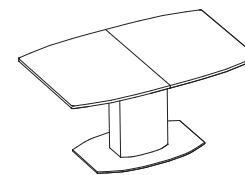

SAMARA

TAVOLO ALLUNGABILE (2 PROLUNGHE DA 45) BASE BICOLOR VERNICIATO OPACO E ACCIAIO SATINATO, TOP IN VETRO

EXTENDING TABLE (2 EXTENSIONS TO 45) PAINTED MATT TWO-TONE STRUCTURE AND STAINLESS STEEL, GLASS TOP

140+45+45X100

6007

SAMARA BIANCO
SAMARA WHITE

STRUTTURA
STRUCTURE

BIANCO
OTTICO

TOP
TOP

BIANCO
OTTICO

SAMARA CAFFÉ
SAMARA COFFEE

STRUTTURA
STRUCTURE

TESTA
DI MORO

TOP
TOP

CAFFÉ