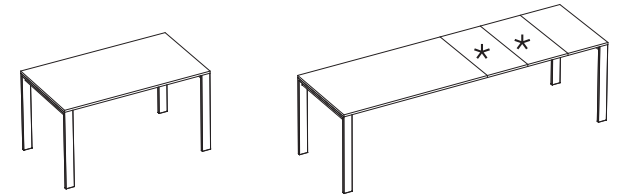

## PLAY

TAVOLO ALLUNGABILE ( 1 PROLUNGA DA 40 )  
 STRUTTURA IN METALLO CON TOP IN LAMINATO  
 SP.2 CM O IN VETRO  
*EXTENSIBLE TABLE (40 CM INTERNAL EXTENSION).  
 METAL STRUCTURE WITH THK. 2 CM LAMINATE OR GLASS TOP*

BASAMENTO ZERO CHIMICO  
*ZERO CHEMICAL STRUCTURE*  
**140+40X80**

TOP LAMINATO  
*LAMINATE TOP*  
**6503**

TOP VETRO  
*GLASS TOP*  
**6503V**

BASAMENTO BIANCO  
*WHITE STRUCTURE*  
**140+40X80**

TOP LAMINATO  
*LAMINATE TOP*  
**6503**

TOP VETRO  
*GLASS TOP*  
**6503V**

BASAMENTO TORTORA  
*TORTORA STRUCTURE*  
**140+40X80**

TOP LAMINATO  
*LAMINATE TOP*  
**6503**

TOP VETRO  
*GLASS TOP*  
**6503V**

\* SU RICHIESTA PROLUNGA AGGIUNTIVA  
 PER UN MASSIMO DI 3  
*INTERNAL ADDITIONAL EXTENSION MAX 3 ON REQUEST*