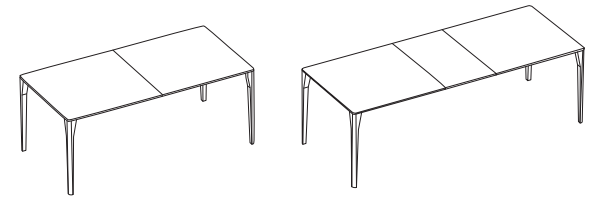

PARIGI

TAVOLO ALLUNGABILE (1 PROLUNGA DA 50 CM)
STRUTTURA IN METALLO CON GAMBE IN LEGNO
TOP IN MDF SP. 2 CM
*EXTENDING TABLE (50 CM EXTENSION) METAL STRUCTURE WITH
WOODEN LEGS MDF TOP THK. 2CM*

140+46X80

6001

STRUTTURA
STRUCTURE

FINITURE TOP
TOP FINISHES