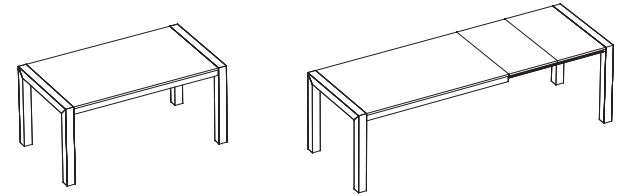

MARTE

TAVOLO ALLUNGABILE IMPIALLACCIATO
(2 PROLUNGHE DA 50 CM) TOP SP. 2 CM
EXTENSIBLE VENEERED TABLE (TWO 50 CM EXTENSIONS)
TOP THK. 2 CM

120+50+50X90
140+50+50X90
160+50+50X90

6444
6445
6446

FINITURE FINISHES