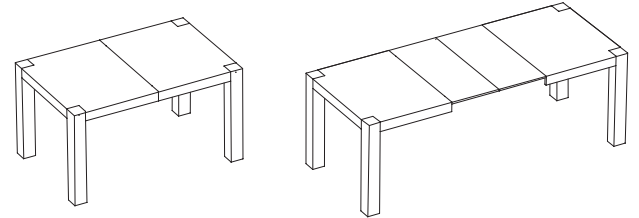

## AMSTERDAM

TAVOLO ALLUNGABILE IN NOBILITATO.  
EXTENDING PRESSWOOD TABLE.

140+40+40X90  
160+38+38X90

6058  
6059

FINITURE  
FINISHES