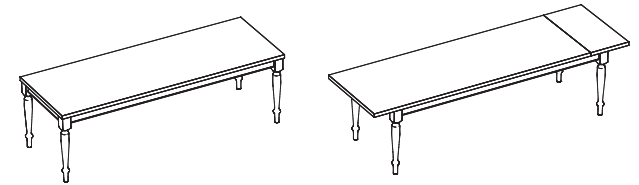

VIENNA

TAVOLO ALLUNGABILE (1 PROLUNGA INTERNA
DA 45 CM) PIANO SP. 4 CM
*EXTENSIBLE TABLES (ONE 45 CM INTERNAL EXTENSION) TOP
THICKNESS 4 CM*

140+45X90	6254 P 1.235
160+45X90	6255 P 1.270
180+45X90	6256 P 1.295
200+45X90	6257 P 1.350
250+45X90	6259 P 1.545

APERTURA A LIBRO CON PIANO SP. 2,5+2,5 CM
FOLDING OPENING WITH TOP THK. 2,5 + 2,5 CM

100+100X100	6490 P 950
-------------	------------

TAVOLO FISSO, PIANO SP. 4 CM
FIXED TABLE, TOP THK. 4 CM

140X90	6250 P 995
160X90	6251 P 1030
180X90	6252 P 1060
200X90	6253 P 1120
250X90	6258 P 1310