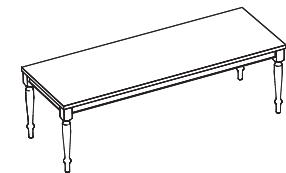

VIENNA

TAVOLO ALLUNGABILE (1 PROLUNGA INTERNA
DA 45 CM) PIANO SP. 4 CM
*EXTENSIBLE TABLES (ONE 45 CM INTERNAL EXTENSION) TOP
THICKNESS 4 CM*

140+45X90	6254 P 1.235
160+45X90	6255 P 1.270
180+45X90	6256 P 1.295
200+45X90	6257 P 1.350
250+45X90	6259 P 1.545

APERTURA A LIBRO CON PIANO SP. 2,5+2,5 CM
FOLDING OPENING WITH TOP THK. 2,5 + 2,5 CM

100+100X100	6490 P 950
-------------	------------

TAVOLO FISSO, PIANO SP. 4 CM
FIXED TABLE, TOP THK. 4 CM

140X90	6250 P 995
160X90	6251 P 1030
180X90	6252 P 1060
200X90	6253 P 1120
250X90	6258 P 1310