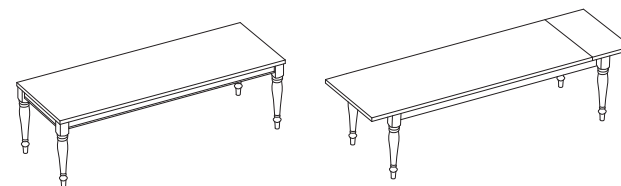

## VERONA

TAVOLO ALLUNGABILE (1 PROLUNGA INTERNA DA 45 CM) PIANO SP. 4 CM  
 EXTENSIBLE TABLES (ONE 45 CM INTERNAL EXTENSION)  
 TOP THK. 4 CM

140+45X90	6295 P 1.235
160+45X90	6296 P 1.270
180+45X90	6297 P 1.295
200+45X90	6298 P 1.350
250+45X90	6299 P 1.545

APERTURA A LIBRO CON PIANO SP. 2,5+2,5 CM  
 FOLDING OPENING WITH TOP THK. 2,5 + 2,5 CM

100+100X100	6490 P 950
-------------	------------