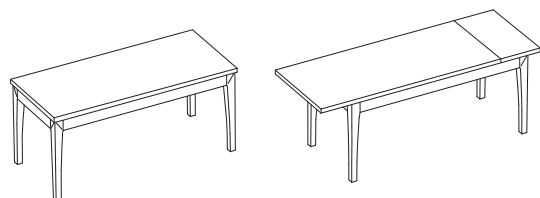

STOCCOLMA IMPIALLACCIATO *VENEERED*

TAVOLO ALLUNGABILE (PROLUNGA DA 40 CM)
EXTENSIBLE TABLES (40 CM EXTENSION)

120+40X80	6455 P 570
140+40X80	6452 P 610
160+40X80	6462 P 630

TAVOLO FISSO PIANO SP. 4 CM
FIXED TABLE, TOP THK. 4 CM

120X80	6414 P 490
140X80	6422 P 530
160X80	6432 P 570

FINITURE TOP SP. 4 CM E BASAMENTO
TOP THK 4 CM AND BASE FINISHES

STOCCOLMA LAMINATO *LAMINATE*

TAVOLO ALLUNGABILE (PROLUNGA DA 40 CM)
PIANO SP. 4 CM
EXTENSIBLE TABLES (40 CM EXTENSION) TOP THK. 4 CM

105+40X80	6407 P 410
120+40X80	6416 P 420
140+40X80	6450 P 450
160+40X80	6460 P 465
180+40X80	6458 P 595

APERTURA A LIBRO CON PIANO SP. 2,5+2,5 CM
FOLDING OPENING WITH TOP THK. 2,5 + 2,5 CM

90+90X90	6488 P 480
100+100X100	6489 P 530

TAVOLO FISSO, PIANO SP. 4 CM
FIXED TABLE, TOP THK. 4 CM

105X80	6406 P 355
120X80	6415 P 370
140X80	6420 P 390
160X80	6430 P 410
180X80	6457 P 545

RIDUZIONE DEL TAVOLO FISSO FINO A UN MINIMO
DI 100X60, TOP BORDATO DIRITTO 4 LATI