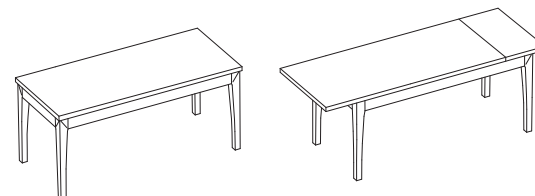

STOCCOLMA IMPIALLACCIATO *VENEERED*

TAVOLO ALLUNGABILE (PROLUNGA DA 40 CM)
EXTENSIBLE TABLES (40 CM EXTENSION)

120+40X80	6455 P 570
140+40X80	6452 P 610
160+40X80	6462 P 630

TAVOLO FISSO PIANO SP. 4 CM
FIXED TABLE, TOP THK. 4 CM

120X80	6414 P 490
140X80	6422 P 530
160X80	6432 P 570

FINITURE TOP SP. 4 CM E BASAMENTO
TOP THK 4 CM AND BASE FINISHES

STOCCOLMA LAMINATO *LAMINATE*

TAVOLO ALLUNGABILE (PROLUNGA DA 40 CM)
PIANO SP. 4 CM
EXTENSIBLE TABLES (40 CM EXTENSION) TOP THK. 4 CM

105+40X80	6407 P 410
120+40X80	6416 P 420
140+40X80	6450 P 450
160+40X80	6460 P 465
180+40X80	6458 P 595

APERTURA A LIBRO CON PIANO SP. 2,5+2,5 CM
FOLDING OPENING WITH TOP THK. 2,5 + 2,5 CM

90+90X90	6488 P 480
100+100X100	6489 P 530