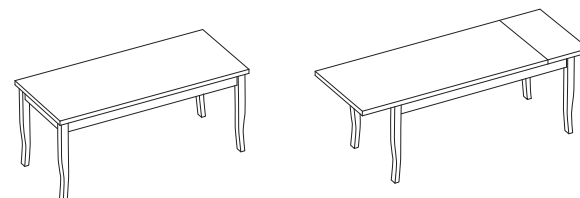

PRAGA IMPIALLACCIATO *VENEERED*

TAVOLO ALLUNGABILE (PROLUNGA DA 40 CM)
EXTENSIBLE TABLES (40 CM EXTENSION)

120+40X80	6455 P 570
140+40X80	6452 P 610
160+40X80	6462 P 630

TAVOLO FISSO PIANO SP. 4 CM
FIXED TABLE, TOP THK. 4 CM

120X80	6414 P 490
140X80	6422 P 530
160X80	6432 P 570

FINITURE TOP SP. 4 CM E BASAMENTO
TOP THK 4 CM AND BASE FINISHES

PRAGA LAMINATO *LAMINATE*

TAVOLO ALLUNGABILE (PROLUNGA DA 40 CM)
PIANO SP. 4 CM
EXTENSIBLE TABLES (40 CM EXTENSION) TOP THK. 4 CM

105+40X80	6407 P 410
120+40X80	6416 P 420
140+40X80	6450 P 450
160+40X80	6460 P 465
180+40X80	6458 P 595

APERTURA A LIBRO CON PIANO SP. 2,5+2,5 CM
FOLDING OPENING WITH TOP THK. 2,5 + 2,5 CM

90+90X90	6488 P 480
100+100X100	6489 P 530

TAVOLO FISSO, PIANO SP. 4 CM
FIXED TABLE, TOP THK. 4 CM

105X80	6406 P 355
120X80	6415 P 370
140X80	6420 P 390
160X80	6430 P 410
180X80	6457 P 545

RIDUZIONE DEL TAVOLO FISSO FINO A UN MINIMO
DI 100X60, TOP BORDATO DIRITTO 4 LATI