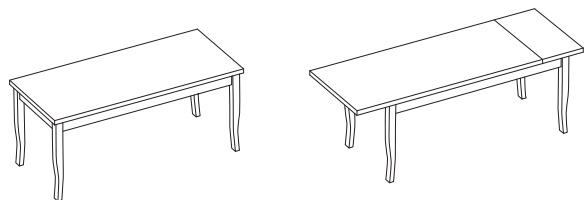

PRAGA IMPIALLACCIATO *VENEERED*

TAVOLO ALLUNGABILE (PROLUNGA DA 40 CM)
EXTENSIBLE TABLES (40 CM EXTENSION)

120+40X80	6455 P 570
140+40X80	6452 P 610
160+40X80	6462 P 630

TAVOLO FISSO PIANO SP. 4 CM
FIXED TABLE, TOP THK. 4 CM

120X80	6414 P 490
140X80	6422 P 530
160X80	6432 P 570

FINITURE TOP SP. 4 CM E BASAMENTO
TOP THK 4 CM AND BASE FINISHES

PRAGA LAMINATO *LAMINATE*

TAVOLO ALLUNGABILE (PROLUNGA DA 40 CM)
PIANO SP. 4 CM
EXTENSIBLE TABLES (40 CM EXTENSION) TOP THK. 4 CM

105+40X80	6407 P 410
120+40X80	6416 P 420
140+40X80	6450 P 450
160+40X80	6460 P 465
180+40X80	6458 P 595

APERTURA A LIBRO CON PIANO SP. 2,5+2,5 CM
FOLDING OPENING WITH TOP THK. 2,5 + 2,5 CM

90+90X90	6488 P 480
100+100X100	6489 P 530

TAVOLO FISSO, PIANO SP. 4 CM
FIXED TABLE, TOP THK. 4 CM

105X80	6406 P 355
120X80	6415 P 370
140X80	6420 P 390
160X80	6430 P 410
180X80	6457 P 545

RIDUZIONE DEL TAVOLO FISSO FINO A UN MINIMO
DI 100X60, TOP BORDATO DIRITTO 4 LATI