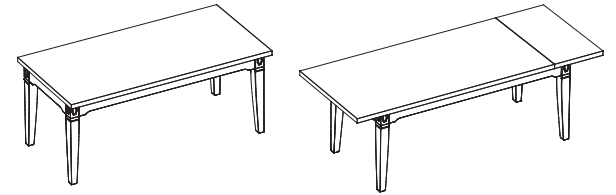

GIOIOSA

TAVOLO ALLUNGABILE (1 PROLUNGA INTERNA DA 45 CM) PIANO SPESSORE 4 CM
 EXTENSIBLE TABLES (ONE 45 CM INTERNAL EXTENSION) TOP THICKNESS 4 CM

140+45X90	6089 P 1.200
160+45X90	6094 P 1.210
180+45X90	6095 P 1.240
200+45X90	6096 P 1.295

TAVOLO FISSO PIANO SPESSORE 5 CM
 FIXED TABLES TOP THICKNESS 5 CM

140X90	6088 P 960
160X90	6091 P 970
180X90	6092 P 995
200X90	6093 P 1.050

FINITURE FINISHES

ROVERE MORO	FRASSINO MIELE	CASTAGNO
CELESTE	AVORIO	BIANCO
GIALLO	CORDA	ROSSO